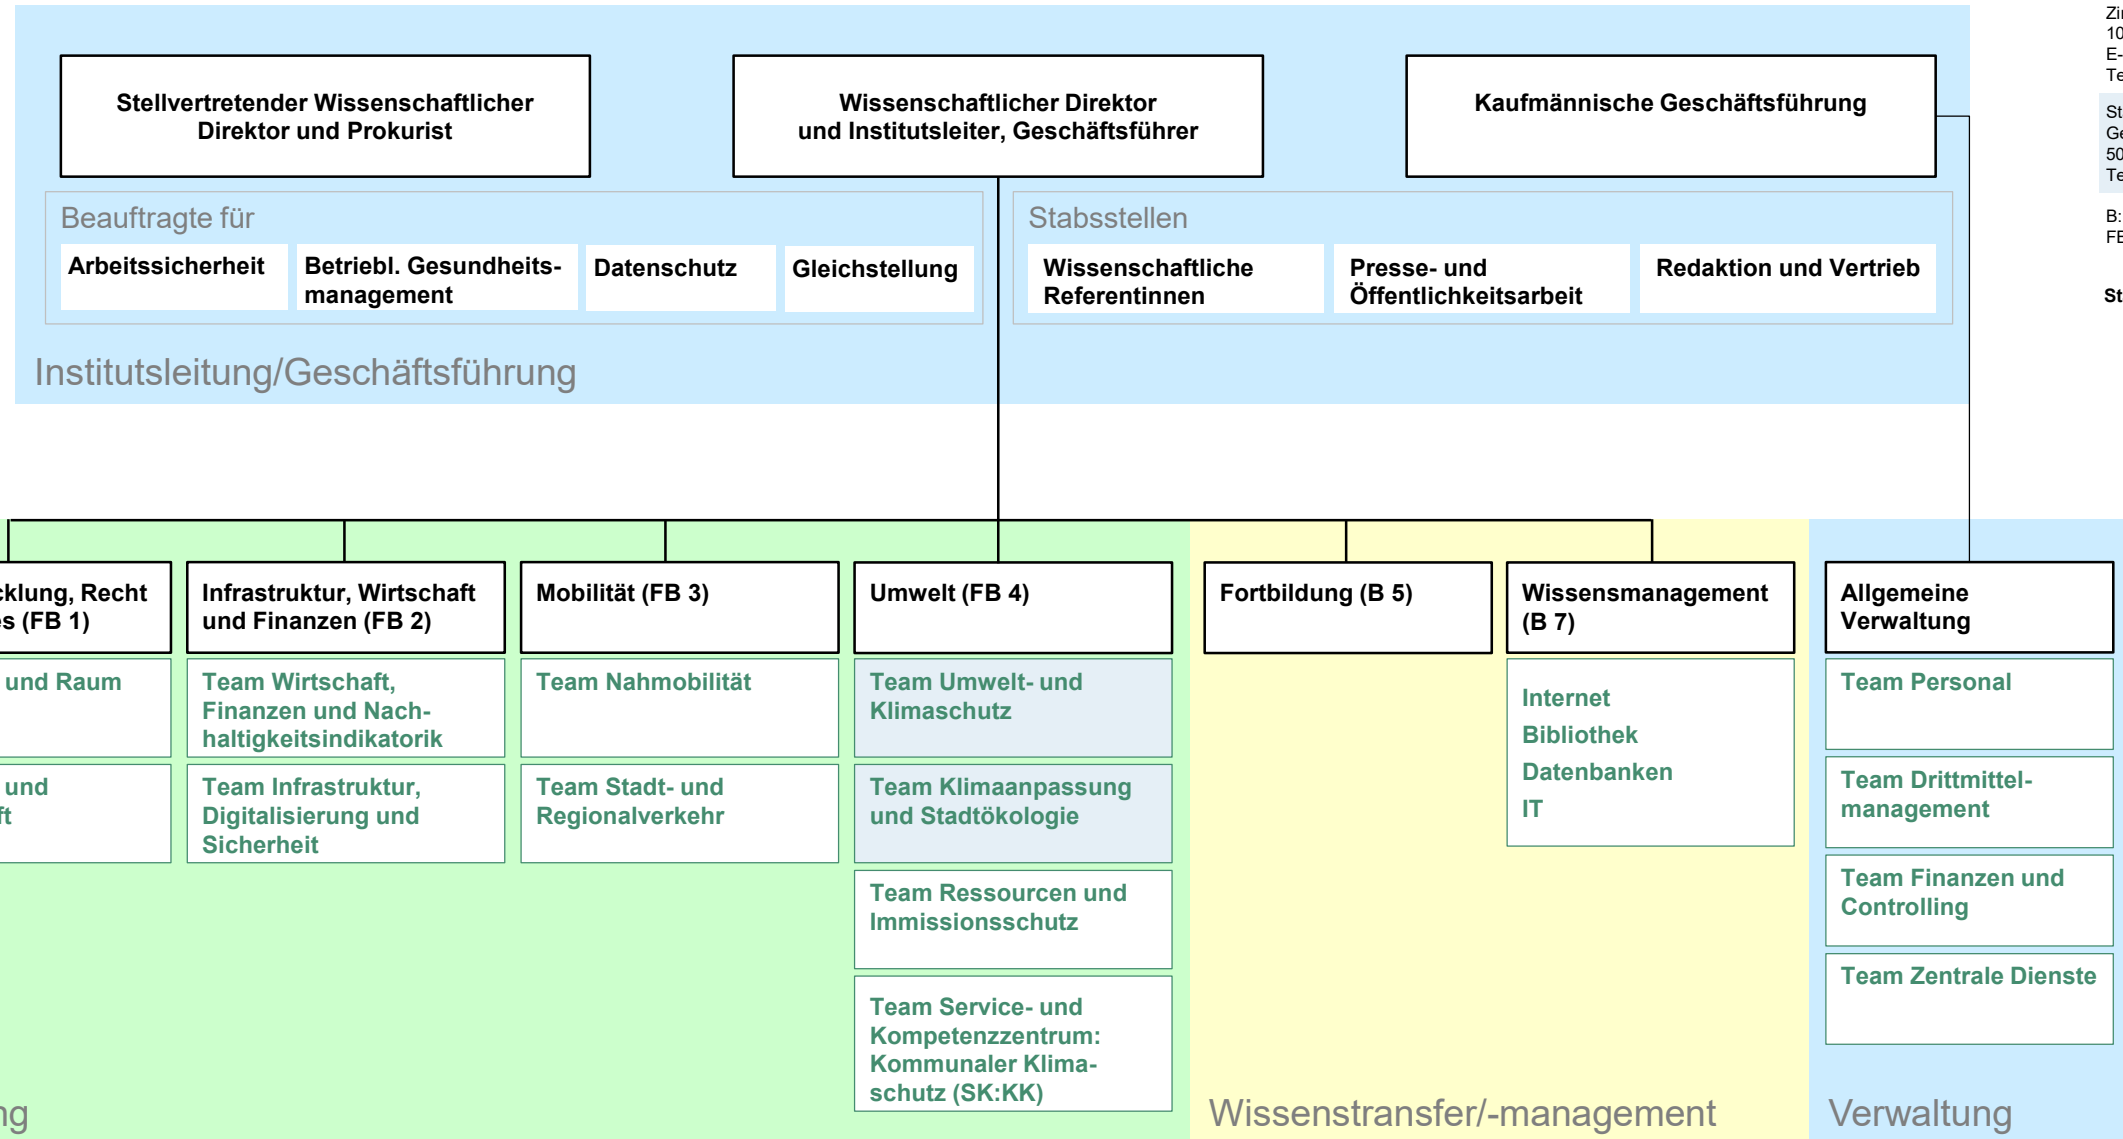

# Deutsches Institut für Urbanistik (Difu) – Organigramm

Zimmerstraße 13–15  
10969 Berlin  
E-Mail: difu@difu.de  
Telefon: 030 39001-0/App.

Standort Köln  
Gereonstraße 18–32  
50670 Köln  
Telefon: 0221 340308-0/App.

B: Bereich  
FB: Forschungsbereich

Stand: 2022-01-24

Forschung

Wissenstransfer/-management

Verwaltung