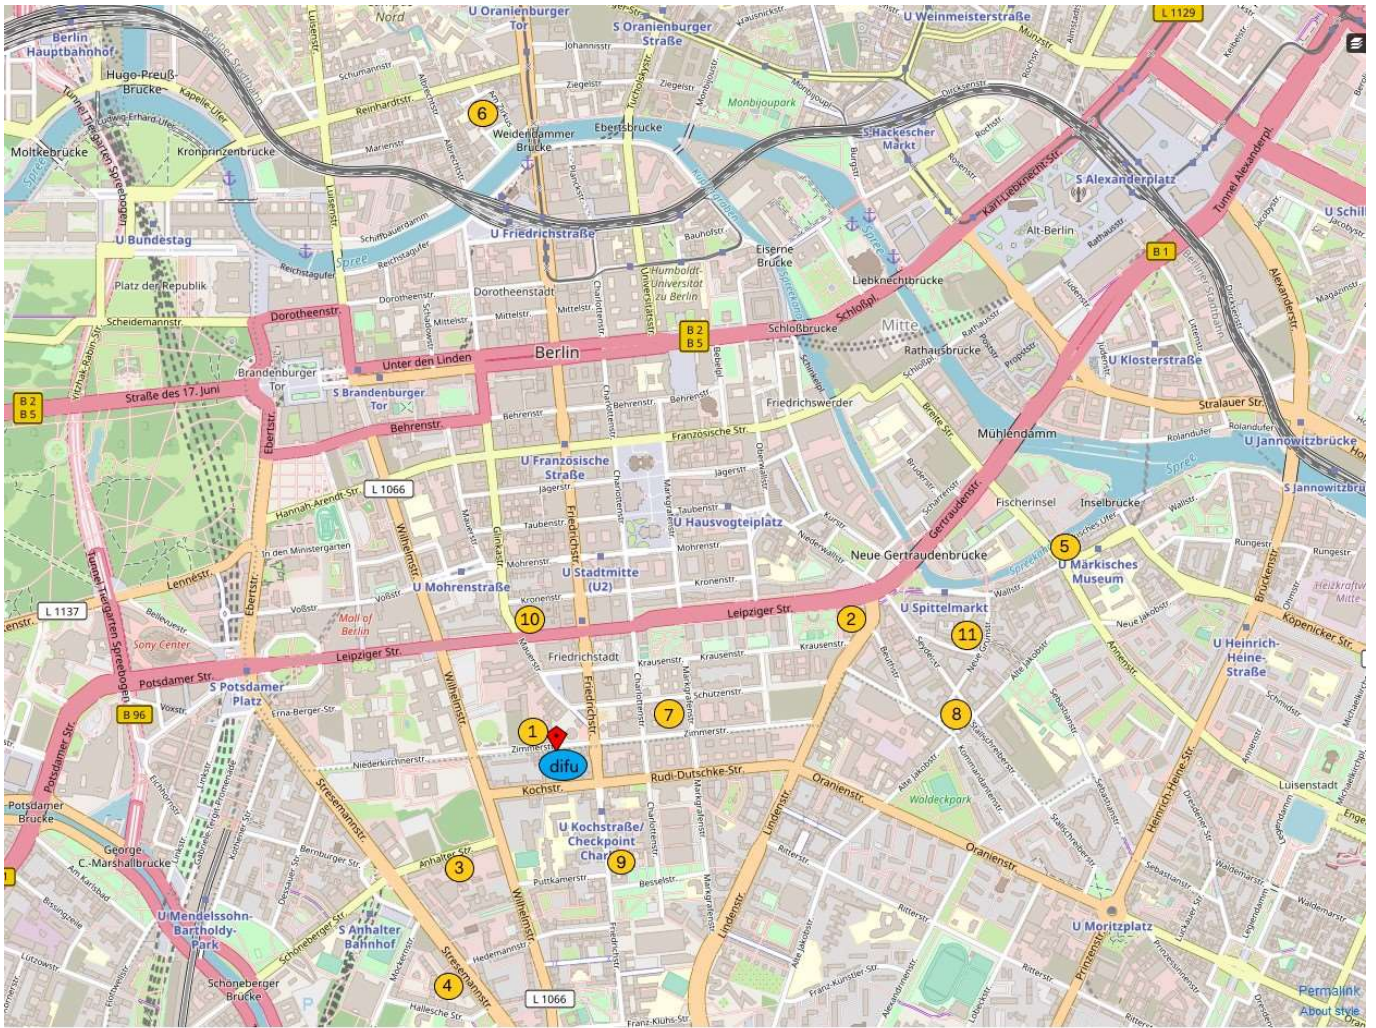

Alle Hotels sind günstig zum Tagungsort gelegen und befinden sich im Zentrum von Berlin. Natürlich steht es Ihnen frei, andere nicht im Verzeichnis enthaltene Hotels für Ihren Aufenthalt auszuwählen. Wir wünschen Ihnen eine gute Anreise und einen angenehmen Aufenthalt in Ihrem Hotel.

Lageplan

Hotelübersicht

- 1 Select Hotel Berlin „The Wall“
 - 2 Hotel „Motel One Berlin-Spittelmarkt“
 - 3 Relaxa Hotel Berlin
- Zusätzliche Hotels in der näheren Umgebung – ohne Kontingent –
- 4 Holiday Inn Express
 - 5 Living Hotel „Großer Kurfürst“
 - 6 Leonardo Hotel Berlin Mitte
 - 7 Hotel „Mercure - Hotel & Residenz Berlin“
 - 8 Grimm’s Hotel Berlin Mitte
 - 9 Hotel „Gold Inn - Angleterre“
 - 10 Hotel Berlin „NH – Berlin-Mitte“
 - 11 Hotel „Best Western Hotel am Spittelmarkt“