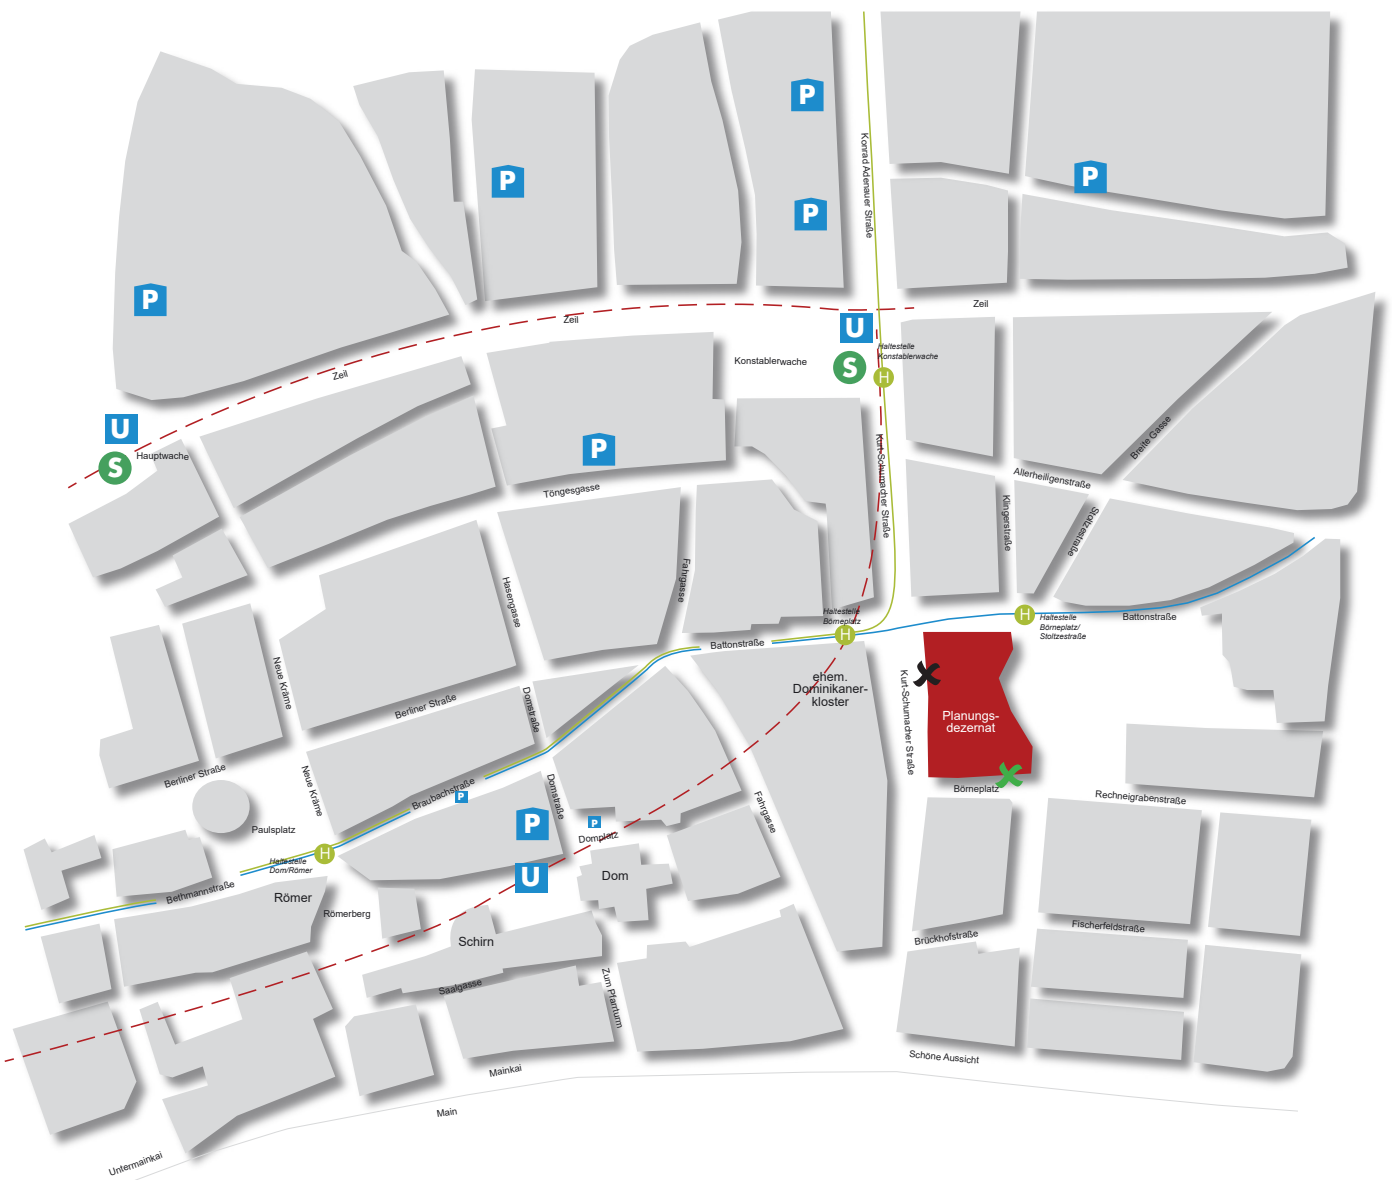

Anfahrtsbeschreibung

Veranstaltungsort

Dezernat III - Planen und Wohnen
Kurt-Schumacher-Straße 10
60311 Frankfurt am Main

Mit den Straßenbahnlinien 11, 12 und 14 oder mit den Buslinien 30 und 36:
Haltestelle **Börneplatz**,
mit den Straßenbahnlinien 11, 14 und 18:
Haltestelle **Börneplatz/Stoltzestraße** sowie S- oder U-Bahn: Haltestelle
Konstablerwache

Umliegende Parkhäuser sind über ein Parkhausleitsystem ausgeschildert.

Link zur zum öffentlichen Nahverkehr: [Verbindungsankunft](#) des RMV

X HAUPTINGANG PLANUNGSDEZERNAT

**X EINFAHRT TIEFGARAGE
(NUR MIT RESERVIERUNG MÖGLICH)**

PARKHÄUSER:

1. Westin Grand Frankfurt:
Kleine Friedberger Straße
2. Römer: Domstraße 1
3. Hospital zum heiligen Geist:
Lange Straße 2
4. Konrad-Adenauer-Straße 15
5. Am Gericht: Klapperfeldstraße 8
6. Konstabler: Töngesgasse 8
7. Karstadt: Brönnnerstraße 6

RMV - HALTESTELLEN:

Konstablerwache:
S-Bahn S1 - S6, S8, S9
U-Bahn U4 - U7
Börneplatz:
Straßenbahn 11, 12, 14
Bus 30, 36
Börneplatz/Stoltzestraße:
Straßenbahn 11, 14, 18