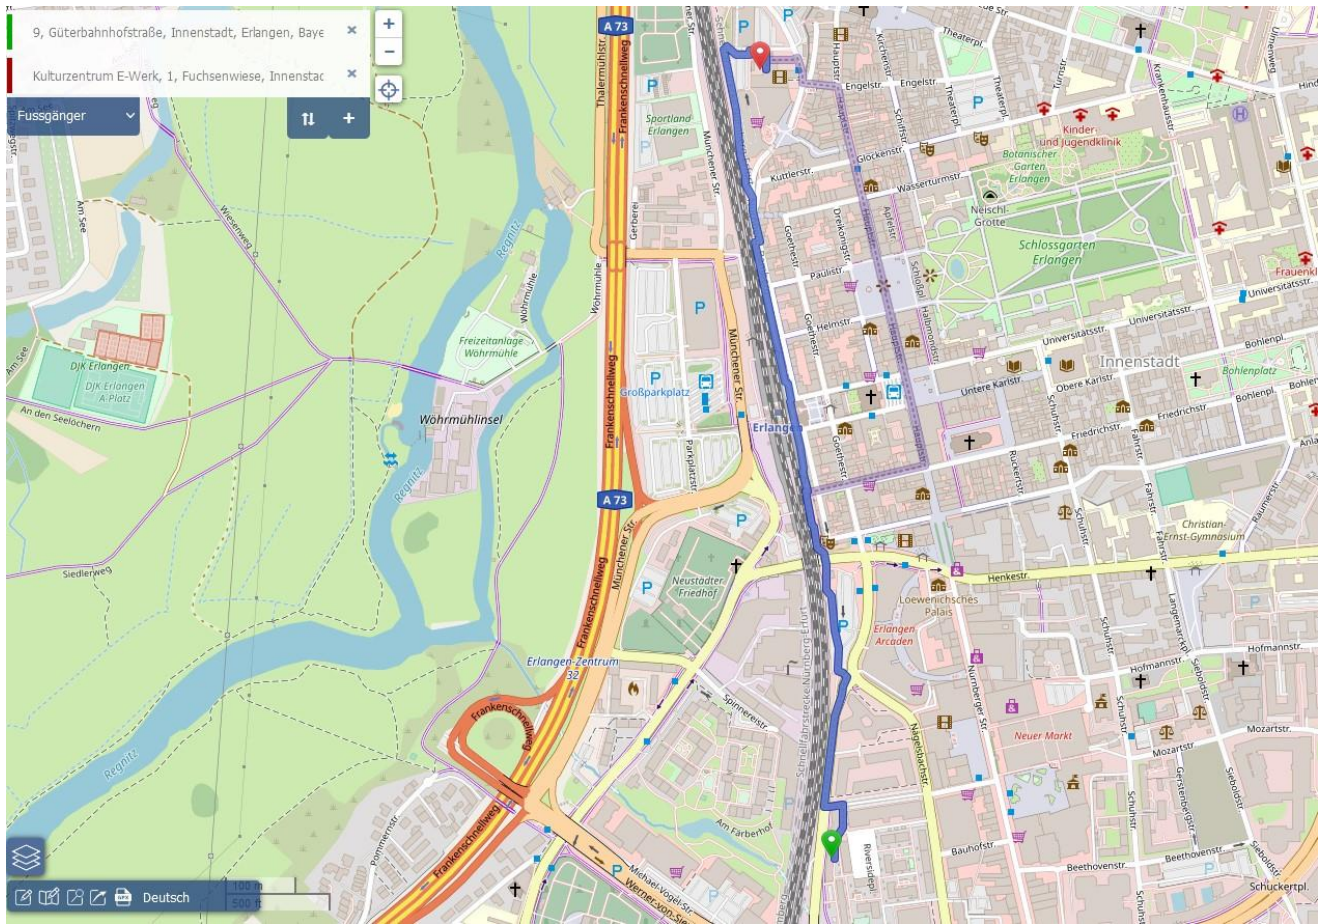

Holiday Inn Express Erlangen → Kulturzentrum E-Werk (Kulturzentrum E-Werk, Fuchsenwiese 1)

Karte hergestellt aus OpenStreetMap-Daten | Lizenz: [Open Database License (ODbL)](https://www.openstreetmap.org/help/en/faq/odbl)