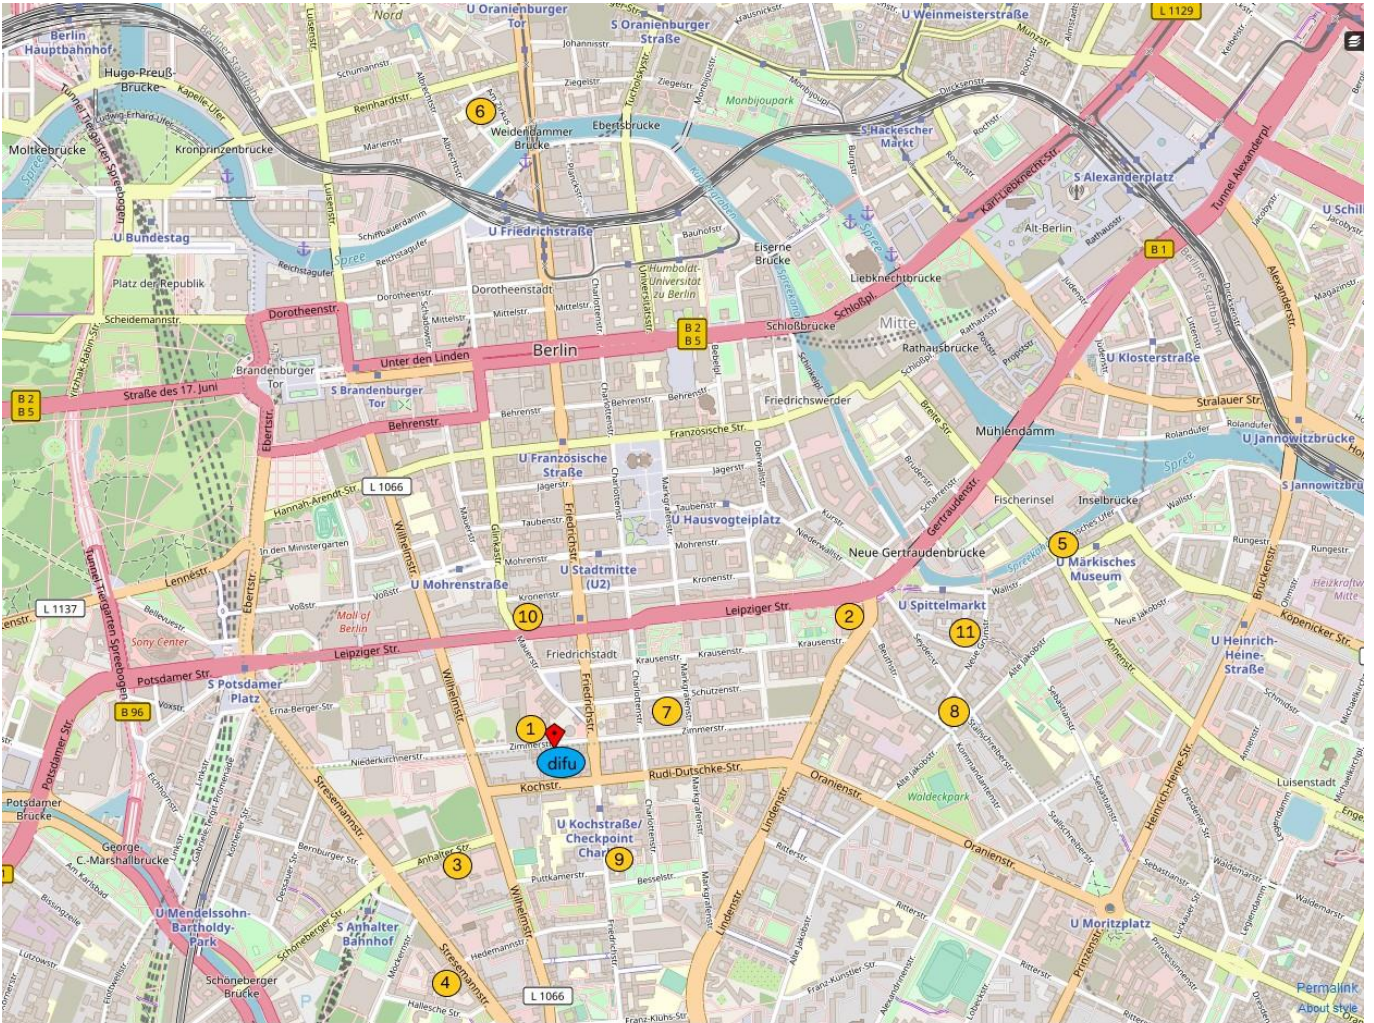

Lageplan

Hotelübersicht

1. 1 Select Hotel Berlin „The Wall“
  2. 2 Hotel „Motel One Berlin-Spittelmarkt“
  3. 3 Relaxa Hotel Berlin
2. Zusätzliche Hotels in der näheren Umgebung – ohne Kontingent –
1. 4 Holiday Inn Express
  2. 5 Living Hotel „Großer Kurfürst“
  3. 6 Leonardo Hotel Berlin Mitte
  4. 7 Hotel „Mercure - Hotel & Residenz Berlin“
  5. 8 Grimm’s Hotel Berlin Mitte
  6. 9 Hotel „Gold Inn - Angleterre“
  7. 10 Hotel Berlin „NH – Berlin-Mitte“
  8. 11 Hotel „Best Western Hotel am Spittelmarkt“