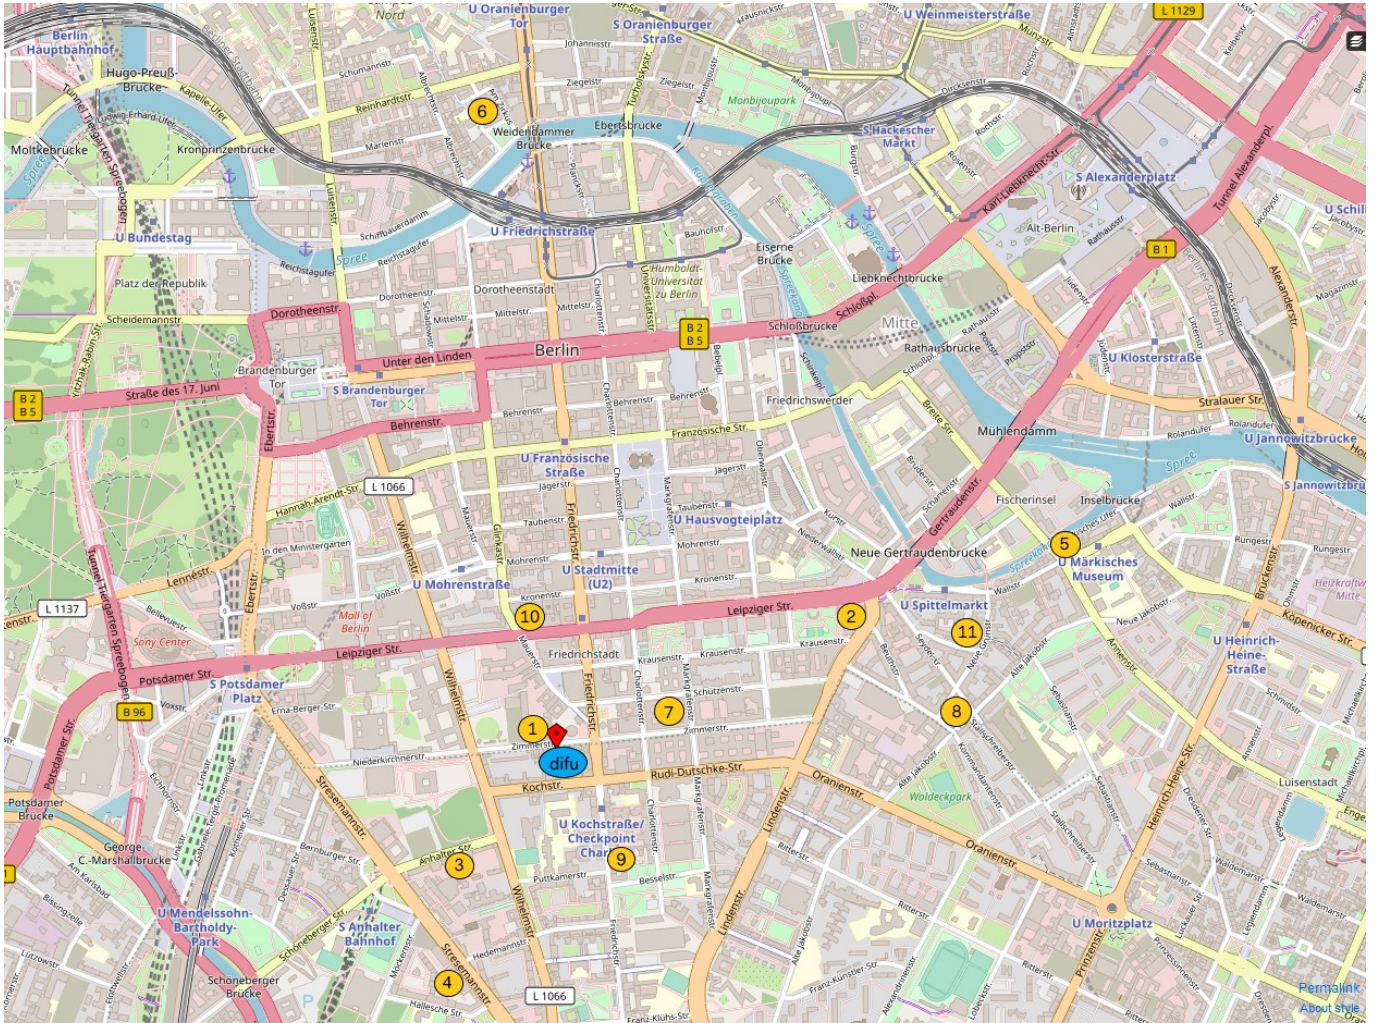

Lageplan

Hotelübersicht

1. 1 Select Hotel Berlin „The Wall“
2. 2 Hotel „Motel One Berlin-Spittelmarkt“
3. 3 Relixa Hotel Berlin

Zusätzliche Hotels in der näheren Umgebung – ohne Kontingent –

1. 4 Holiday Inn Express
2. 5 Living Hotel „Großer Kurfürst“
3. 6 Leonardo Hotel Berlin Mitte
4. 7 Hotel „Mercure - Hotel & Residenz Berlin“
5. 8 Grimm's Hotel Berlin Mitte
6. 9 Hotel „Gold Inn - Angleterre“
7. 10 Hotel Berlin „NH – Berlin-Mitte“
8. 11 Hotel „Best Western Hotel am Spittelmarkt“