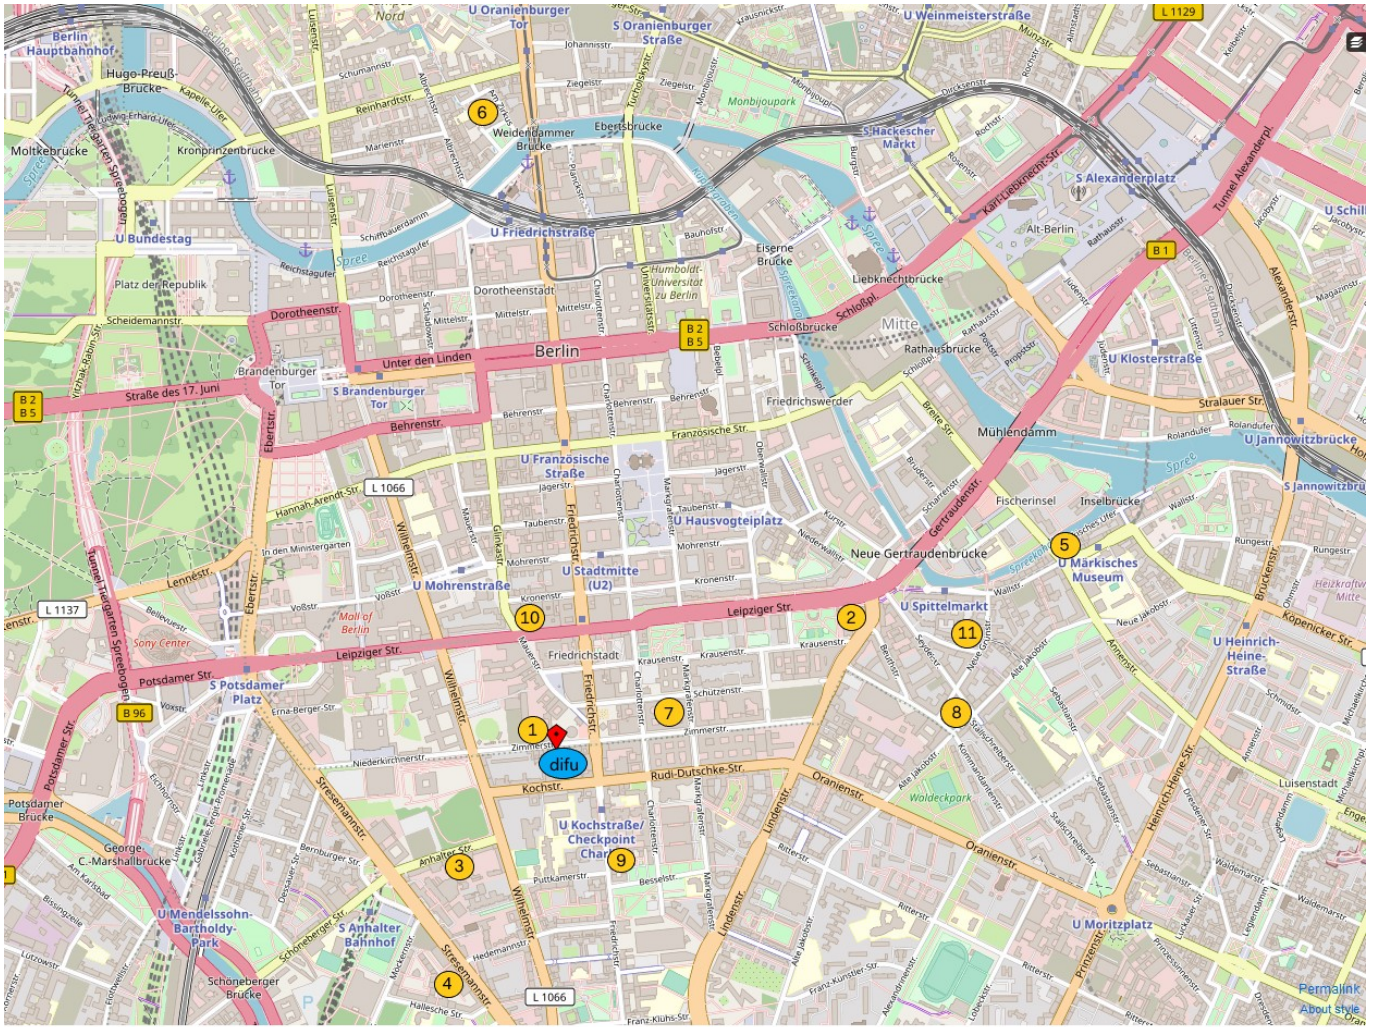

Lageplan

Hotelübersicht

1. 1 Select Hotel Berlin „The Wall“
2. 2 Hotel „Motel One Berlin-Spittelmarkt“
3. 3 Relixa Hotel Berlin

Zusätzliche Hotels in der näheren Umgebung – ohne Kontingent –

1. 4 Holiday Inn Express
2. 5 Living Hotel „Großer Kurfürst“
3. 6 Leonardo Hotel Berlin Mitte
4. 7 Hotel „Mercure - Hotel & Residenz Berlin“
5. 8 Grimm’s Hotel Berlin Mitte
6. 9 Hotel „Gold Inn - Angleterre“
7. 10 Hotel Berlin „NH – Berlin-Mitte“
8. 11 Hotel „Best Western Hotel am Spittelmarkt“