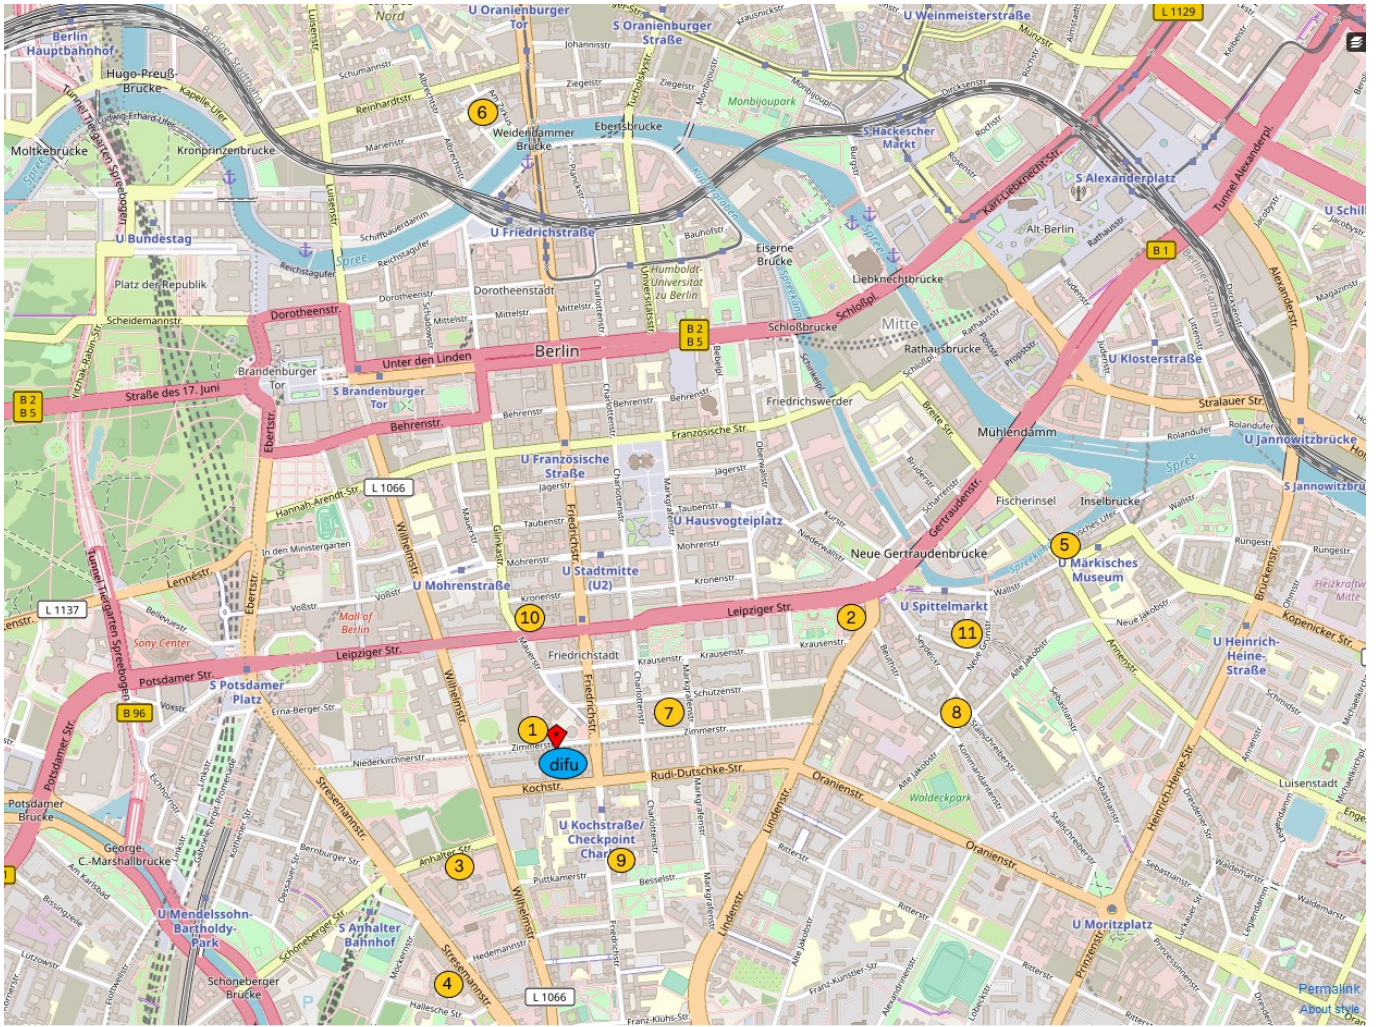

Lageplan

Hotelübersicht

1. 1 Select Hotel Berlin „The Wall“
2. 2 Hotel „Motel One Berlin-Spittelmarkt“
3. 3 Relaxa Hotel Berlin

Zusätzliche Hotels in der näheren Umgebung – ohne Kontingent –

1. 4 Holiday Inn Express
2. 5 Living Hotel „Großer Kurfürst“
3. 6 Leonardo Hotel Berlin Mitte
4. 7 Hotel „Mercure - Hotel & Residenz Berlin“
5. 8 Grimm’s Hotel Berlin Mitte
6. 9 Hotel „Gold Inn - Angleterre“
7. 10 Hotel Berlin „NH – Berlin-Mitte“
8. 11 Hotel „Best Western Hotel am Spittelmarkt“